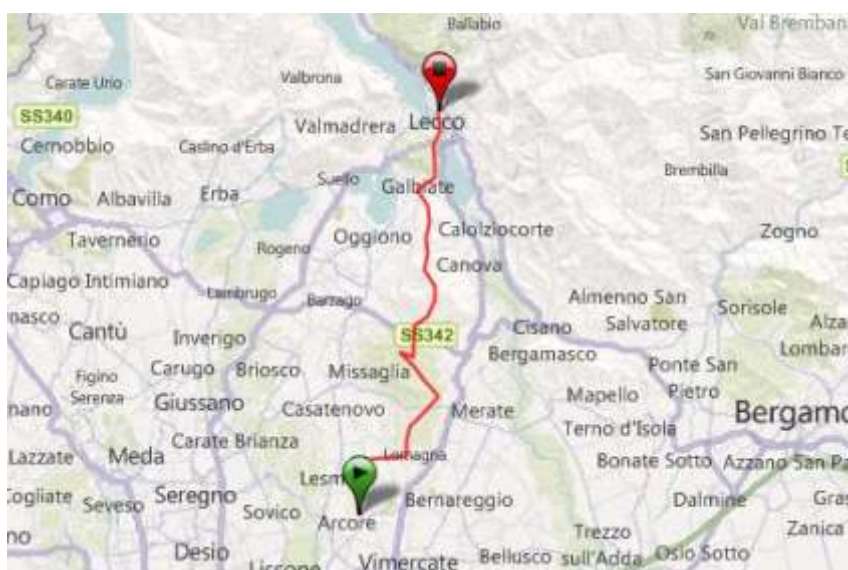

- Ultima posizione sempre disponibile
- Verifica di stato, se fermo o in movimento, livello della batteria con allarme di abbattimento soglia
- Ingresso e uscita da punti noti
- Storici di percorso
- Localizzazione su base cella quando il gps non è disponibile